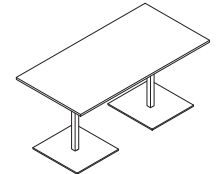

**Ganged Square Table  
End of Run**

Length 24  
Width 24  
Height 12

**Ganged Square Table  
In-Line**

Length 24  
Width 24  
Height 12

**Ganged Square Table  
Corner**

Length 24  
Width 24  
Height 12

### Freestanding Tables

**Freestanding Round Table  
Square Disc Base**

Diameter 24 & 30  
Height 13

**Freestanding Round Table  
4-Leg**

Diameter 42  
Height 13

**Freestanding Square Table  
Square Disc Base**

Length 24  
Width 24  
Height 13

**Freestanding Square Table  
4-Leg**

Length 36  
Width 36  
Height 13

**Freestanding Table  
Rectangle**

Length 42  
Width 24  
Height 13

**Freestanding Table  
Oval**

Length 54  
Width 24  
Height 13

**Freestanding Table  
Rock**

Length 54  
Width 28  
Height 13

**Freestanding Table  
Booth**

Length 60  
Width 30  
Height 28